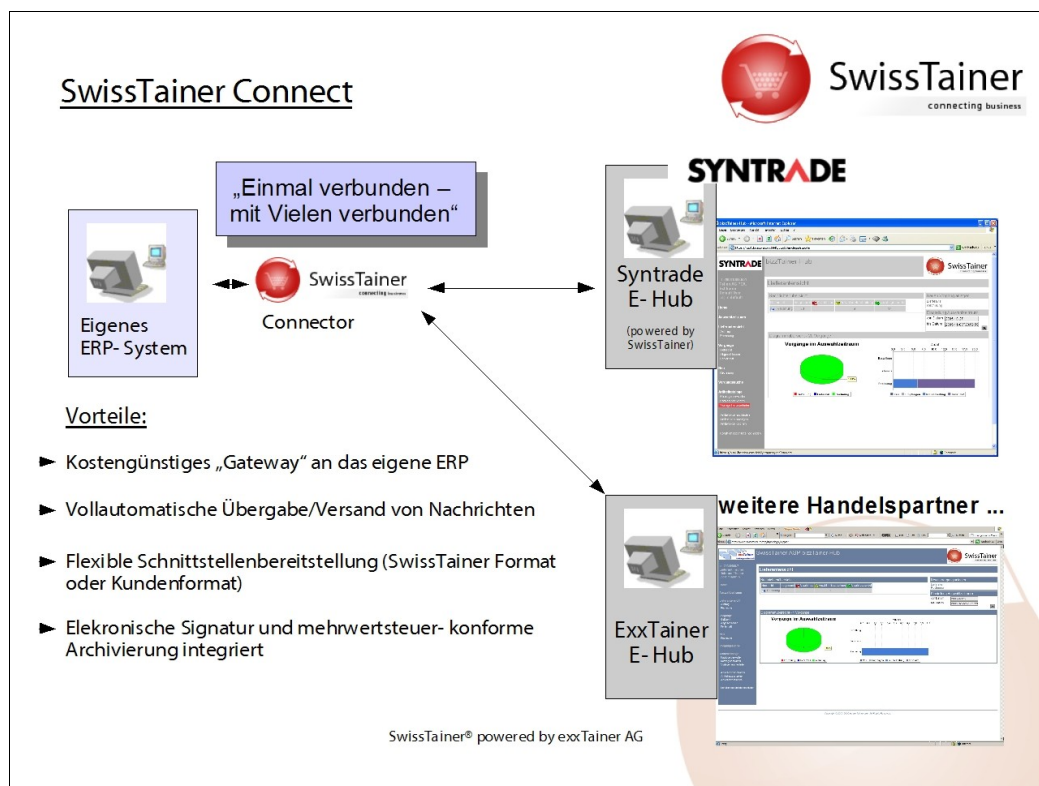

Ihre Vorteile:

- Kostengünstiges „Gateway“ an das eigene ERP
- Vollautomatische Übergabe/Versand von Nachrichten
- Flexible Schnittstellenbereitstellung (SwissTainer Format oder Kundenformat)
- Elektronische Signatur und mehrwertsteuerkonforme Archivierung integriert (optional)
- Jederzeit erweiterbar zu einer eigenen E- Hub- Lösung