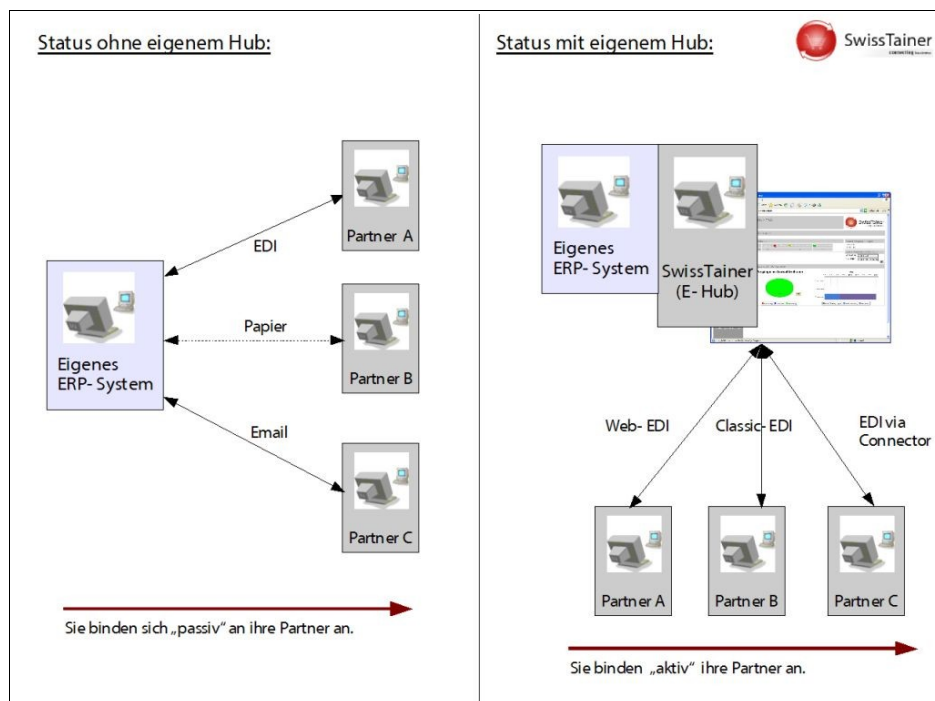

Mit dem SwissTainer E- Hub nutzen Sie die Möglichkeit zur Schaffung einer eigenen Infrastruktur für ihre Kunden und Lieferanten.

Mit dem E- Hub haben Sie die Möglichkeit alle Geschäftspartner, unabhängig vom Umsatz und Beleganzahl, direkt und vollelektronisch anzubinden.

Nutzen Sie dabei die Möglichkeit des Internets und erreichen Sie somit Geschäftspartner weltweit.

Überzeugen Sie sich selbst!

Ihre Vorteile:

- aktive Anbindung Ihrer Geschäftspartner (anstatt passive Anbindung an Ihre Geschäftspartner)
- Schaffung von Prozesskosteneinsparungen für alle Beteiligten
- Anbindung aller Geschäftspartner, unabhängig von Grösse, Umsatz und Belegsvolumen
- Bereitstellung eines WEB- EDI- Portals für kleine Partner sowie vollautomatische Connectoren für grössere Partner
- keine Transaktionskosten